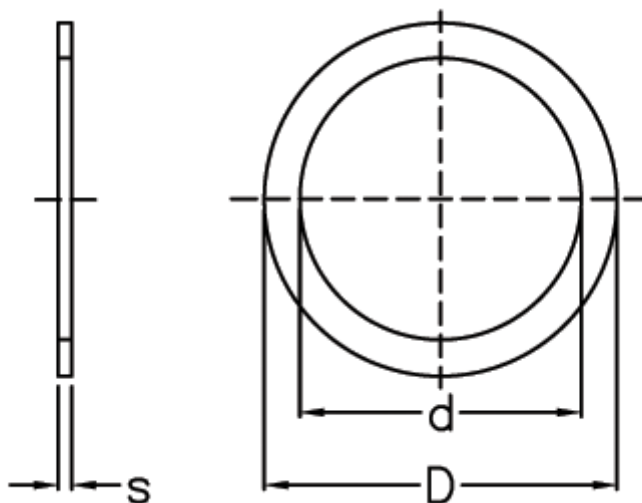

Varenummer: 0130329  
Beskrivelse: Seeger støtteskive  
6x12x1,2 DIN 988

## Mål

Betegnelse = 6x12x1,2

d = 6

D = 12

s = 1.2

tol = -0.05

vægt kg/1000 = 0.800